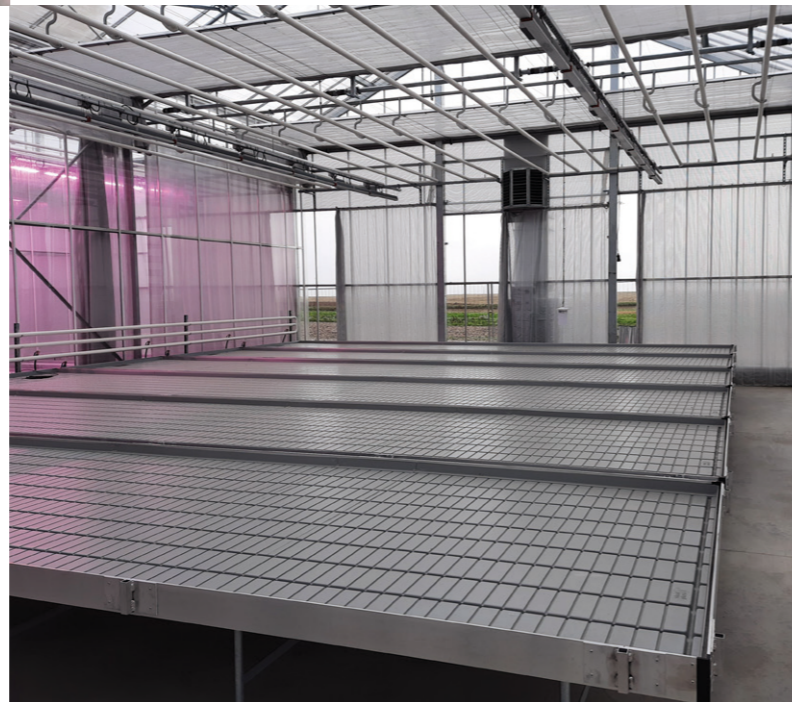

GESTION DE L'EAU

Station de fertilisation bac de mélange ou injection directe, désinfection UV haute ou moyenne pression, filtration, programmeur d'arrosage

Désinfection, cuves de stockage

Chariots d'arrosage : rampe rideau d'eau, rampe trijet, convoyage double rail

GESTION CLIMATIQUE

Ordinateur, logiciel de gestion climatique et de fertilisation, régulateur.

ÉCLAIRAGE & ÉLECTRICITÉ

Armoire de distribution et gestion, éclairage

ÉCRANS THERMIQUE ET OMBRAGE

Installation et rénovation
Changement de toile
Changement de mécanisme
Installation sur mesure pour conditions particulières