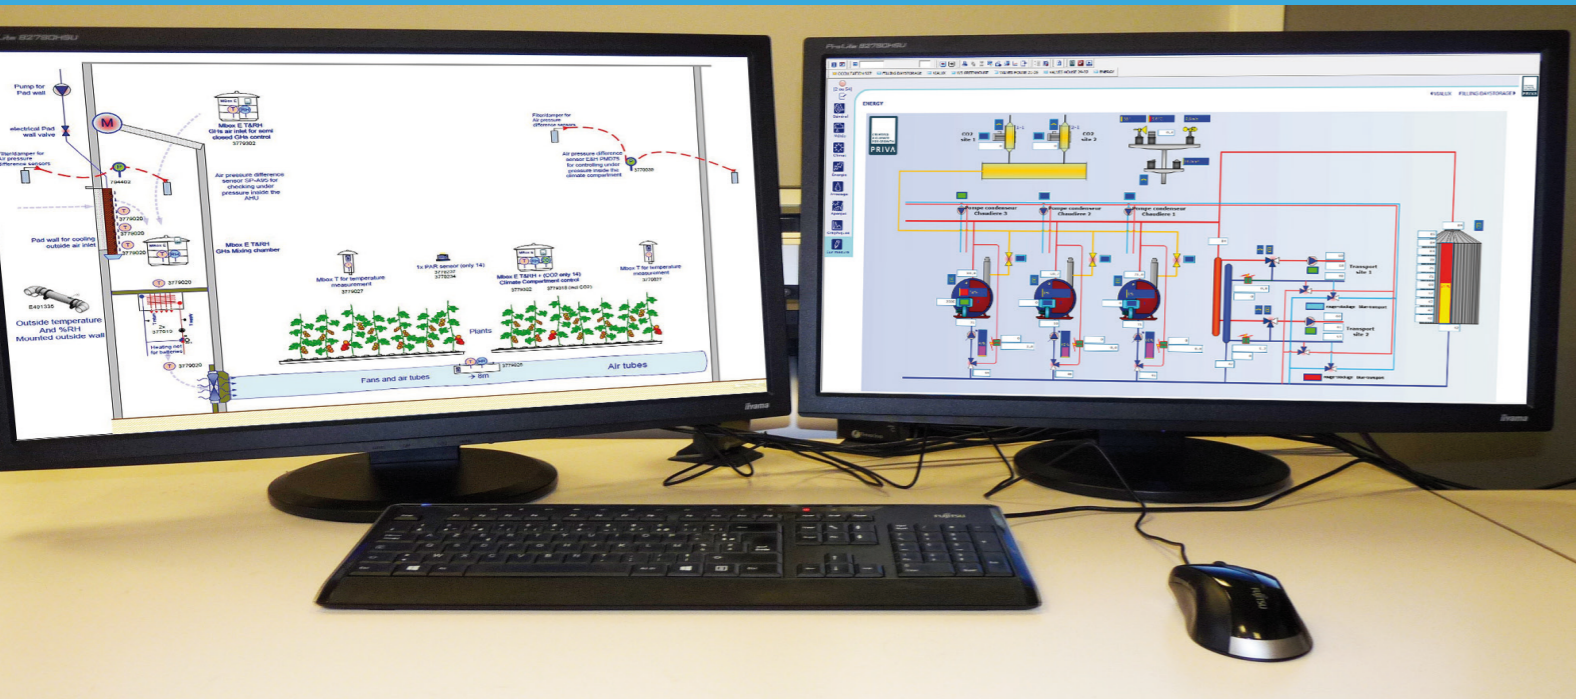

GESTION DE L'EAU

Station de fertilisation bac de mélange ou injection directe, désinfection UV haute ou moyenne pression, filtration, programmeur d'arrosage

Désinfection, cuves de stockage

Chariots d'arrosage : rampe rideau d'eau, rampe trijet, convoyage double rail

GESTION DU LISIER

- Station de traitement réseaux
- Séparateur de phase
- Cuve de stockage
- Agitateurs
- Station de pompage
- Enrouleurs / épandage sans tonne / rampes / groupes motopompe

GESTION DE L'EAU / INDUSTRIE

IRRIGATION

PLEIN CHAMPS

- Enrouleurs / pivots / rampes
- Station de pompage / groupe motopompe
- Cuve de stockage
- Système de régulation / variateur de fréquence
- Installation électrique

SOLUTIONS PERFORMANTES DÉDIÉES AUX ÉNERGIES RENOUVELABLES

MÉTHANISATION :

INSTALLATION CLÉ EN MAIN

- Cogénération
- Injection de biométhane

TRAITEMENTS DES DIGESTATS

- Séparation de phase
- Epanchage sans tonne

HYGIÉNISATION

SYSTÈME DE DÉSODORISATION

ENTREPRISE LABELISÉE « QUALIMÉTHA »